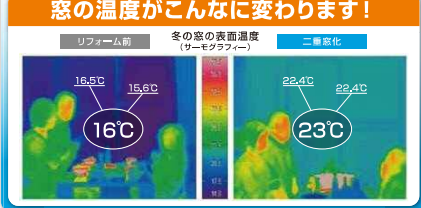

「窓の改修」から皆様の寒いを解決いたします！

YKKAP プラマードU
大掛かりな工事不要
既存窓の撤去も不要
部屋の片付けも不要

今ある窓 → プラマードU
今ある窓を壊すことなく
二重窓
窓枠に簡単取り付け

既存の窓の内側にもう一枚窓をプラスするだけの簡単工事！

省エネリフォームによる減税制度があります。ぜひご相談ください。

1窓最短
60分施工
なんと驚愕の
引き違い窓 2枚 複層ガラス (W1690xH1400まで)
32,560円～(税別)

CORONA ポータブルストーブ 大特価
7畳用 型式KX2417Y
17,800円

CORONA ファンヒーター 大特価
9畳用 型式FH4R3317Y
17,800円

CORONA SPACE NEO mini (スペースネオミニ) FF式輻射
11畳用 型式FF-62G4217M
98,000円 (27% OFF)

CORONA SPACE NEO 床暖 (スペースネオ床暖) FF式輻射/床暖
18畳用 型式FF-62G4217M
198,000円 (29% OFF)

CORONA AgRatio (アグリシェイプ) FF式輻射
18畳用 型式FF-AG6B17M
168,000円 (24% OFF)

よりそう e 電化ライフ キャンペーン2017
期間 9月20日(金)～12月31日(日)

期間中に、ヒートポンプ電化によるオール電化住宅を新築されるお客さま、または電化リフォームをされるお客さまへ
豪華特典プレゼント！
詳しくはショールームスタッフまでお尋ねください

先着合計 450名様 プレゼント！
さらに「よりそうeねっと」新加入の方にはQUOカード(500円分)をプレゼント！

DAIKIN エアコン 225,000円 (50% OFF)
Panasonic IHクッキングヒーター 55,000円 (大特価)

リフォームでエコキュートを使用するお客さまには よりそう プラス ナイト8 東北電力

夜間時間帯 8時間
夜間 7時～23時

その他にも多様な時間帯をご用意！
よりそう ナイト10
よりそう ナイト12

もっと便利! もっとお得! 会員登録受付中
新しいWebサービス 会員登録はこちら

よりそう e ねっと

「ありがとう」を込めて贈ろう バリアフリーリフォーム

お風呂 滑りやすいお風呂も安心して入れる！
浴槽の跨ぎが低く入浴がスムーズに。床も滑りにくく安心。手すりがあると浴槽への出入りも楽になります。ベンチを設置すると洗い場での姿勢もつらくありません。

洗面台 カウンター下にスペースがあるから楽に手洗いが出来る！
足元空間が広く車イスでもしっかりアプローチ。水栓にも手が届きやすい車イス対応の洗面化粧台。

トイレ 腰に負担がかかる立ち座りも楽チン！
膝が痛くても座面を高くした補助便座で立ち座りラクラク！体を支えてくれる手すりがあると更に安心です。

階段 転倒の危険が軽減！
転倒の危険性の高い階段の昇り降りの際に手すりですそのリスクを軽減させます。