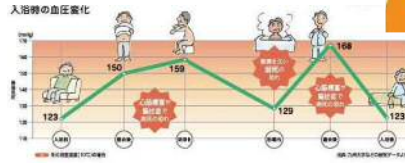

お見積り
クオカード500円分プレゼント

ご成約で
季節のグルメプレゼント

基本工事費 ユニットバスからの交換の場合 **360,000円**

基本工事の流れ

掲載商品は当社仕入れ値を下回るイベント期間限りの**特別価格**です。*

*商品のみの提供はお断りします。ご購入希望の方が多数の場合は抽選となります。

リフォームデポの「あったかフェア」

あったかリフォームで
快適に冬を乗り切ろう！
ヒートショックって何？

室内の寒暖差で血圧が激しく上下し、身体に負担がかかることで意識が朦朧となってしまふ現象のこと。下の血圧変化のグラフを見て分かる通り、浴室内で起こる可能性が非常に高いです。

床暖房体感コーナー

実際に暖かさを体感できます！
ツツミ電気式床暖房タンデー
安全でクリーンな電気式床暖房。キッチン・脱衣所・ダイニング・リビングの下など、場所も広さも自由に選べます。

断熱リフォーム

この家に家全体の断熱を強化したいと思ってるあなた！
リフォームデポは全力でご相談に乗ります！
床・壁・天井・屋根・家中全ての場所を快適に過ごすためには断熱の強化が最重要！是非ご相談ください！