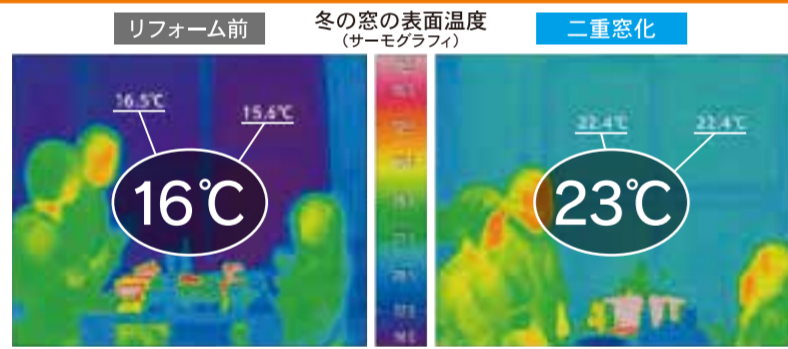

今ある窓

今ある窓を壊すことなく
二重窓
窓額縁に簡単取り付け

プラマードU

省エネルギーによる減税制度があります。ぜひご相談ください。

既存の窓の内側にもう一枚窓をプラスするだけの簡単工事!

窓の温度がこんなに変わります!

1窓最短 60分施工

なんと驚愕の
60分施工
引き違い窓2枚複層ガラス (W1690×H1400まで)
¥32,560~ (税別)