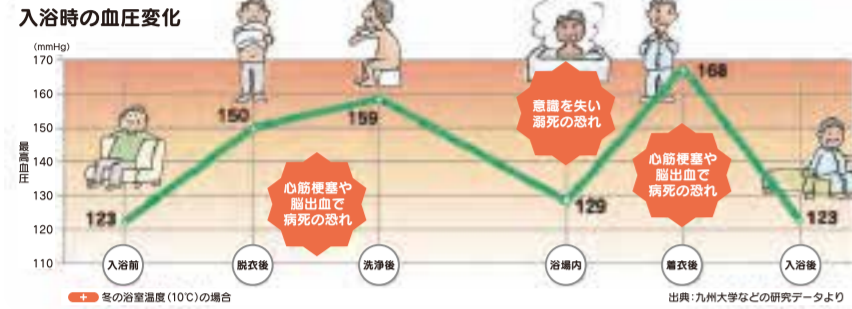

美味しい楽しい!
ポップコーン振る舞い!

お子様も大喜び!!
・お菓子つかみ取り
・風船プレゼント...など

高齢者疑似体験も
同時開催!
※10万円以上
ご成約の方に

裏面にもキッチン・お風呂
洗面台・トイレなど **激安価格で多数掲載**

リフォームデポの「あったかフェア」

あったかリフォームで
快適に冬を乗り切ろう!

ヒートショックって何?

室内の寒暖差で血圧が激しく上下し、身体に負担がかかることで意識がなくなってしまふ現象のこと。下の血圧変化のグラフを見て分かる通り、浴室内で起こる可能性が非常に高いのです。