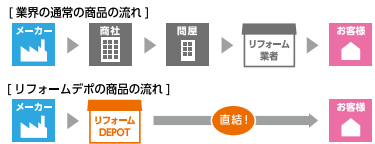

リフォームDEPOT 安心の秘密

流通マージンをカットしたからできた**激安価格!**

メーカー直結仕入れによる
価格破壊
60% OFF! 70% OFF! 80% OFF!

基本工事費一律 安心の 定額リフォーム

キッチンリフォーム 基本工事費 ¥198,000

20% OFF!! 展示商品はさらに値引きします! **大特価**

クリンレディ (1.25W2530mm) 定価 ¥1,007,700 の品 **¥806,000** 税別

エマーージュ (1.25W2530mm) 定価 ¥867,000 の品 **¥690,000** 税別

TOTO ミツテ (1.25W2530mm) 定価 ¥1,006,900 の品 **¥650,000** 税別

LIXIL リシェル (1.25W2530mm) 定価 ¥1,205,100 の品 **¥845,000** 税別

お風呂リフォーム 基本工事費 ¥398,000

52% OFF!! **大特価**

エブリイ (1.15W2530mm) 定価 ¥1,215,000 の品 **¥583,000** 税別

レラージュ (1.15W2530mm) 定価 ¥1,187,000 の品 **¥610,000** 税別

アクリアバス (1.15W2530mm) 定価 ¥1,067,000 の品 **¥747,000** 税別

TOTO サザナ (1.25W2530mm) 定価 ¥1,587,000 の品 **¥968,000** 税別

トイレリフォーム 基本工事費 ¥35,000

40% OFF!! 41% OFF!! 35% OFF!!

LIXIL アマーージュ Z 定価 ¥263,600 の品 **¥158,000** 税別

Panasonic アラウーノ SII 定価 ¥196,000 の品 **¥117,000** 税別

LIXIL プレアス LS タイプ 定価 ¥240,000 の品 **¥156,000** 税別

あのだ!! 話題の新商品 入りました!

TOTO ネオレスト NX

陶器の美しさを最大限引き出すこだわりのデザイン
機能もフルスペック!
最上級の清潔・快適機能を搭載

イベント期間限定展示! 是非ご体感ください!
価格は店頭発表!

洗面化粧台リフォーム 基本工事費 ¥30,000

64% OFF!! 50% OFF!! 40% OFF!!

BGA (W=750mm 1面鏡) 定価 ¥106,000 の品 **¥38,000** 税別

EIDAI アクアージュ (W=750mm 3面鏡) 定価 ¥215,000 の品 **¥108,000** 税別

TOKAI エポック (W=750mm 3面鏡) 定価 ¥235,000 の品 **¥189,000** 税別

アラウーノ キャビネット

排水経路 給水経路

トイレと手洗いカウンターを簡単施工で省スペース化!!

耐震フレーム

YKK AP フレームプラス
外付けフレームだから階段通りの生活をしながら耐震補強

サンルーム

YKK AP サンワール
室内干しでにおか雨や大気汚染、花粉から洗濯物を守る!

窓リフォーム

YKK AP マドリモ
簡単スピード施工 最短 60 分 断熱性や機密性をアップさせ、住まいを快適に!!

玄関リフォーム

YKK AP マドリモ
たった1日スピード施工! 運べる豊富なバリエーションで、住まいの雰囲気が変わります!

外壁塗装 外壁張り替え 屋根

各種リフォームもご相談ください!

Paloma ガスコンロまつり

お買いのビルドイン型からも簡単に交換できます!

Sシリーズ (203650W-75CV) 定価 ¥210,000 の品 **¥77,000** 税別

フェイス (FD4100W-75CV) 定価 ¥210,000 の品 **¥126,000** 税別

フェイス (FD4100W-75CV) 定価 ¥210,000 の品 **¥90,000** 税別

シスト (FD4100W-75CV) 定価 ¥210,000 の品 **¥72,000** 税別

電気給湯器 **エコキュート** (460L) **60% OFF!!** **¥368,000** 税別

ガス給湯器 **エコジョーズ** (追い焚き機能付き) **60% OFF!!** **¥149,000** 税別

水廻り・内装・外装・住まいのお困りごと

リフォームデポが 解決します!!

提案 設計 見積 **無料**

本チラシに掲載の商品画像はイメージです。実際の商品と異なる場合がございます。

展示台数 県内最大級!

一流メーカー協賛

常設展示 **36** 台店内で **実物比較** できます。

キッチン	ユニットバス	トイレ	洗面化粧台	窓サッシ	ガスコンロ
7台	6台	6台	8台	3台	6台

リフォームDEPOT いわき店

●ホームページ <http://reformdepot-iwaki.com/> ●検索 ●土・日も営業

●お問い合わせ ☎ **0120-77-2526**

〒970-8044 福島県いわき市中央台飯野4丁目1 ラパークいわき内
●FAX 0246-85-0618 ●営業時間 AM10時~PM6時 ●定休日:木曜日