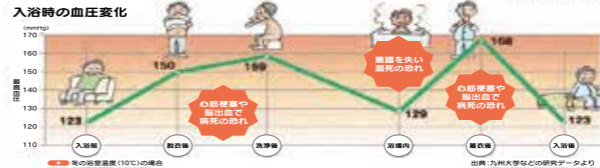

あったかリフォームで 快適に冬を乗り切ろう!

ヒートショックって何?

室内の寒暖差で血圧が激しく上下し、身体に負担がかかることで意識がなくなってしまふ現象のこと。下の血圧変化のグラフを見ても分かる通り、浴室内で起こる可能性が非常に高いのです。